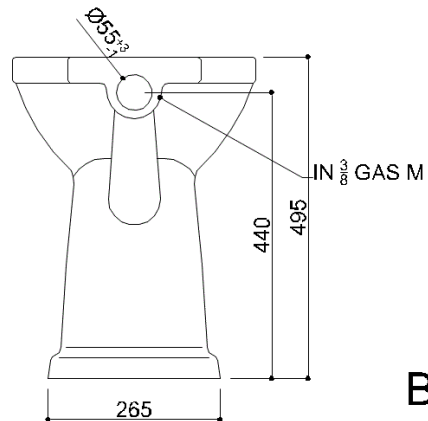

Codice **B40CGC06**

Linea 130

Peso (kg.) 22,5

Vaso WC-bidet in porcellana sanitaria,
scarico a pavimento

B40CGC06