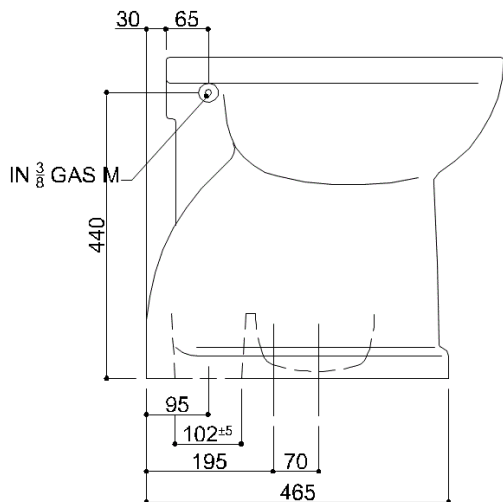

Codice **B40CGC06**

Linea 130

Peso (kg.) 22,5

Vaso WC-bidet in porcellana sanitaria,
scarico a pavimento

B40CGC06